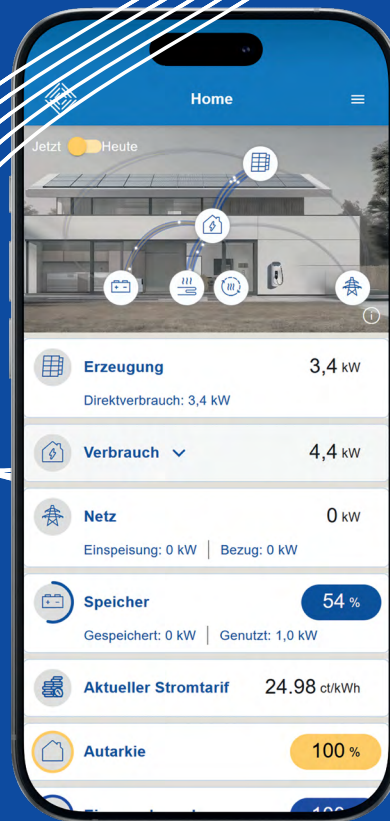

Ihre Vorteile mit Voltara Home

Dynamische Tarifoptimierung

Voltara Home kombiniert Börsenstrompreis und zeitvariable Netzentgelte – und lädt automatisch im günstigsten Zeitfenster. Kompatibel mit Anbietern wie Rabot Energy und Ostrom. Kein Zwangstarif, freie Anbieterwahl, Einbindung weiterer Tarife manuell möglich.

§ 14a EnWG – automatisch konform

Netzdienliche Steuerung nach § 14a EnWG ist ab Werk integriert. Voltara Home übernimmt die Komplexität vollständig – mit bis zu 60 % reduzierten Netzentgelten, je nach Region und Netzbetreiber.

Eine App – Übersicht und Steuerung Ihrer Energie

Voltara Home verteilt überschüssige Energie intelligent auf Ihre Geräte – und zeigt Ihnen dabei, wohin der Strom fließt, wie hoch Ihr Eigenverbrauch ist und wie autark Sie aktuell sind. PV, Speicher, Wärmepumpe, Wallbox – alles in einer Oberfläche.

Verbrauchsanalyse und Autarkie-Tracking

Eigenverbrauch und Autarkie sind auf Tages-, Monats- und Jahresebene einsehbar. Voltara Home verbessert beide Kennzahlen automatisch durch intelligente Laststeuerung.

Intelligentes Energiemanagement.
Ohne Abo.
Ohne laufende Kosten.
Made in Germany.

Geräte-Priorisierung

Sie können Präferenzen für Ihren Komfort jederzeit selbst definieren. So können Sie die vorgehaltene Batterie-Reserve für Stromausfälle ändern oder für Ihr E-Auto, zwischen den Lademodi Schnellladen, PV-Überschuss und Abfahrtszeit wählen.

Die Software entwickelt sich weiter – lizenzkostenfrei, made in Germany

Voltara Home ist zukunftssicher. Sofern Sie das passende E-Auto haben, können Sie heute schon bidirektional laden (V2H und V2G). Unsere Entwickler sitzen in Deutschland und sorgen für Updates, wenn die Gesetzeslage Neues ermöglicht. Ihre Daten sind ausschließlich auf Servern in Deutschland gespeichert.