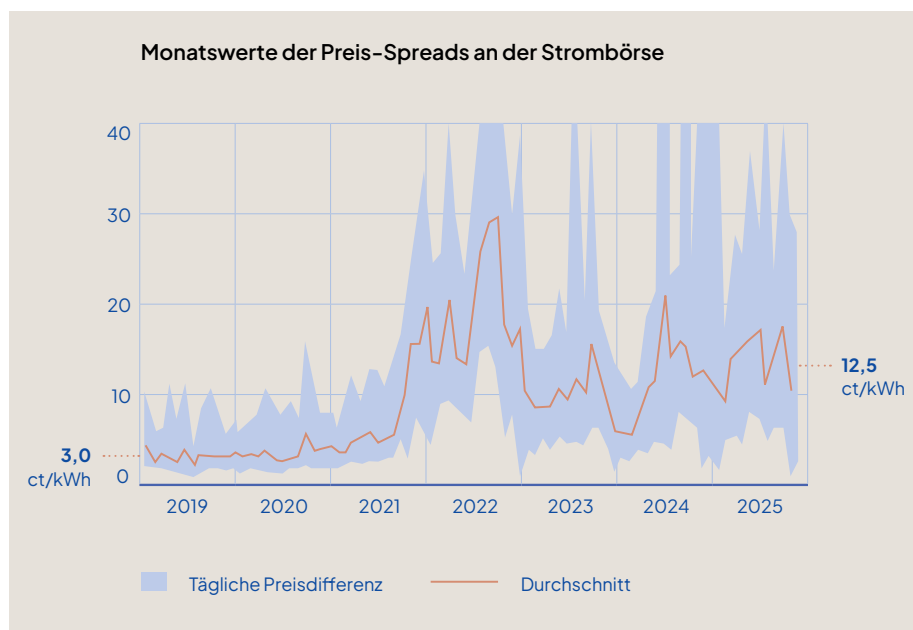

Willkommen zu Hause.
Einfach. Sicher. Für immer.

Ein Versprechen an Ihr Zuhause.

Erneuerbare Energien sind die am schnellsten wachsende Energiequelle in der Geschichte der Menschheit. Das Zeitalter des selbst erzeugten, selbst gesteuerten Stroms hat begonnen – und Ihr Zuhause kann Teil davon sein.

Wir alle wünschen uns eine unabhängige Energieversorgung. Erneuerbarer Strom wird lokal und günstig produziert – nicht rund um die Uhr, aber mit Voltara Home genau dann verfügbar, wenn Sie ihn brauchen.

Flexibilität ist das neue Gold

Werden Sie zum
Gewinner der Energiewende.

Quelle: Dr. Tim Meyer, STROM – [strom-das-buch.de]

Erneuerbare bestimmen den Takt

Solar und Wind haben erstmals im August 2024 die fossile Stromerzeugung in Europa überholt – und wachsen weiter. Sie können davon profitieren.

Strompreise schwanken immer stärker

Der Unterschied zwischen dem günstigsten und teuersten Strom des Tages ist von \emptyset 3 ct/kWh (2019) auf über 12 ct/kWh (2025) gestiegen. Wer flexibel reagieren kann, gewinnt.